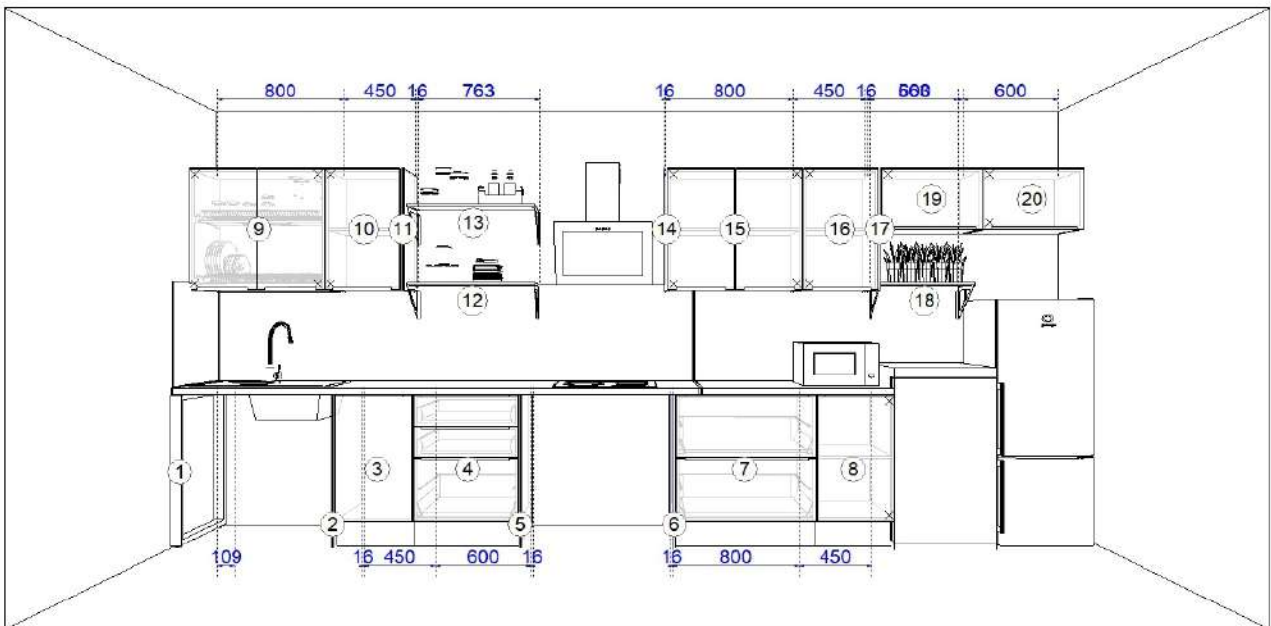

Кухонный Гарнитур 1

Кухонный Гарнитур

Спецификация

Мебель

| | | |
|----|---|---|
| 1. |  | <p>Подстолье для барной стойки №20/22 59,5x87x6 см</p> <p>Подстолье №22 для барной стойки 59.5x87x6 см 1 шт</p> |
| 2. |  | <p>Декоративная панель для полуколонны высотой 132; Мод: Сити Цв: Белый глянец ; нет ручек</p> <p>Декоративная панель Сити для полуколонны высотой 57.6x132 см, цвет белый глянец 1 шт</p> |
| 3. |  | <p>Фасад для посудомоечной машины 45 см; Мод: Сити Цв: Белый глянец</p> <p>Фасад под посудомоечную машину Сити 44.6x71.6 см, цвет белый глянец 1 шт</p> |
| 4. |  | <p>Шкаф напольный 60x72x52,6 с 3 ящиками; Мод: Сити Цв: Белый глянец</p> <p>Выдвижной ящик высокий Старт 56.8x20x45 см 1 шт</p> <p>Выдвижной ящик низкий Старт 56.8x8.4x45 см 2 шт</p> <p>Каркас шкафа напольного 1 шт</p> <p>Комплект кухонных опор 6x15x6 см 1 шт</p> <p>Фасад для высокого выдвижного ящика/шкафа с горизонтальным открыванием Сити 59.6x35.6 см, цвет белый глянец 1 шт</p> <p>Фасад для низкого выдвижного ящика для шкафа Сити 59.6x17.6 см, цвет белый глянец 2 шт</p> |
| 5. |  | <p>Декоративная панель для полуколонны высотой 132; Мод: Сити Цв: Белый глянец ; нет ручек</p> <p>Декоративная панель Сити для полуколонны высотой 57.6x132 см, цвет белый глянец 1 шт</p> |
| 6. |  | <p>Декоративная панель для полуколонны высотой 132; Мод: Сити Цв: Белый глянец ; нет ручек</p> <p>Декоративная панель Сити для полуколонны высотой 57.6x132 см, цвет белый глянец 1 шт</p> |
| 7. |  | <p>Шкаф напольный 80x72x52,6 с 2 ящиками; Мод: Сити Цв: Белый глянец</p> <p>Выдвижной ящик высокий Старт 76.8x20x45 см 2 шт</p> <p>Каркас шкафа напольного 1 шт</p> <p>Комплект кухонных опор 6x15x6 см 1 шт</p> <p>Фасад высокого выдвижного ящика/шкафа с горизонтальным открыванием Сити 79.6x35.6 см,</p> |